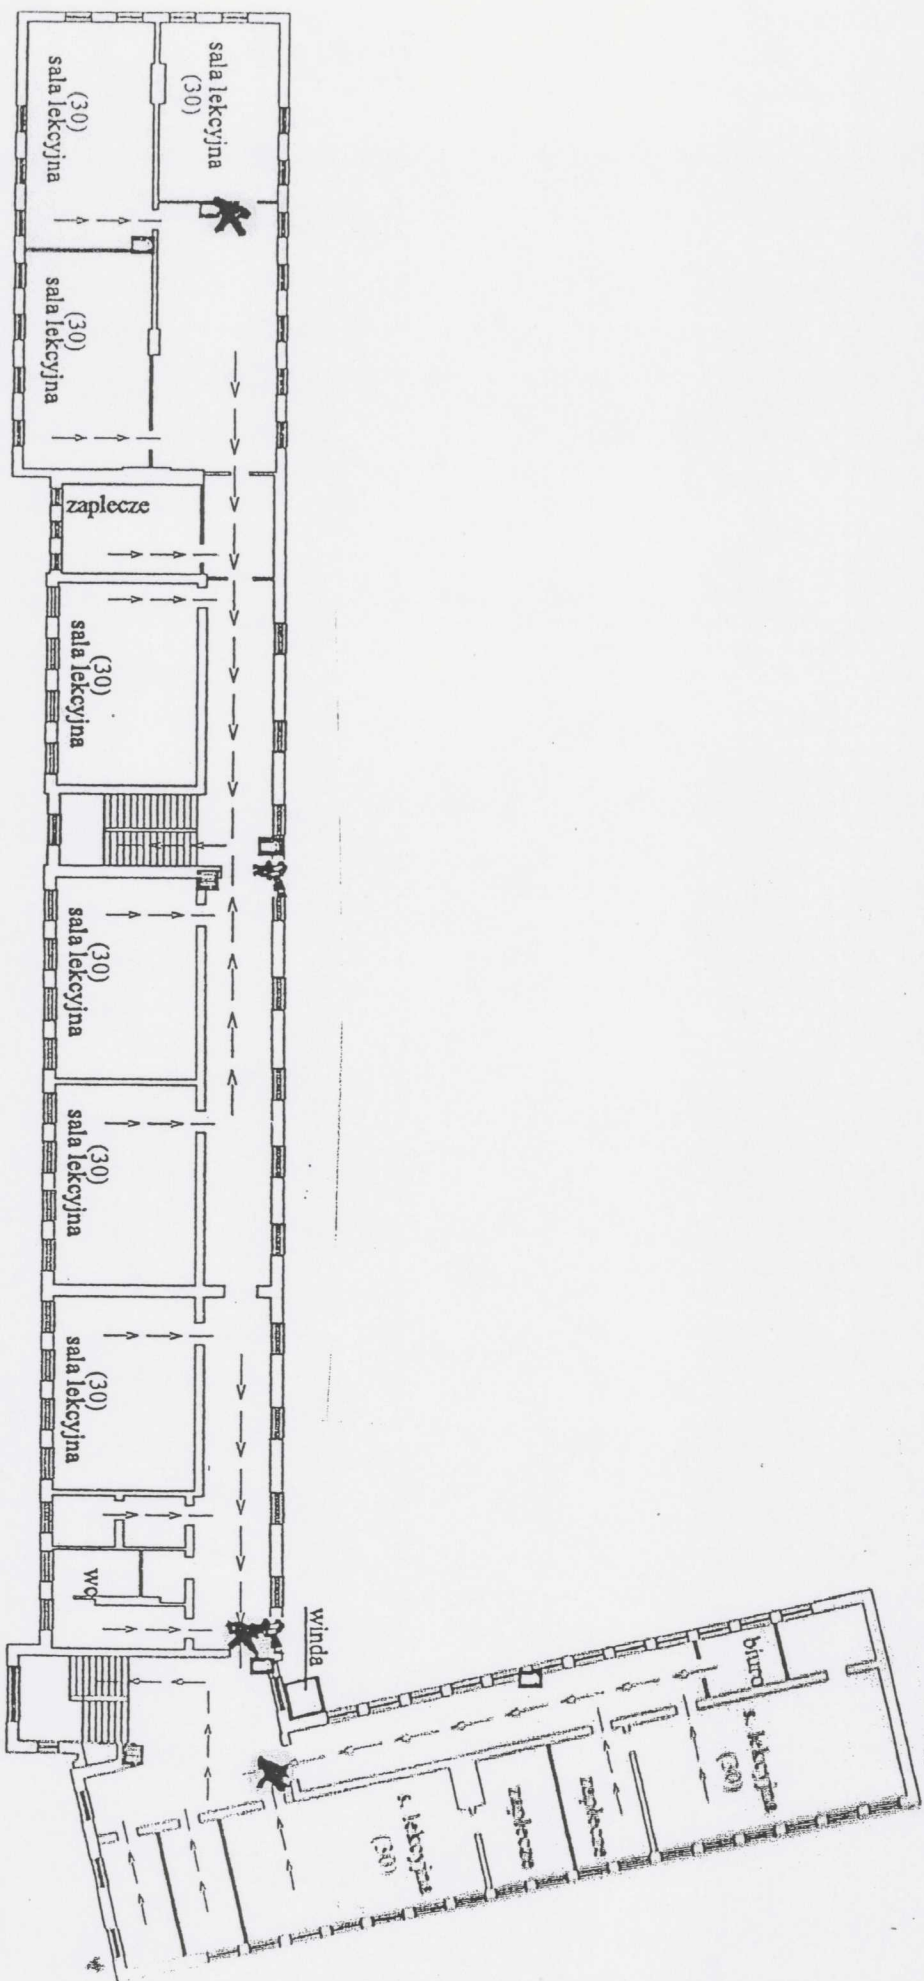

Rozmieszczenie kamer zewnętrznych na terenie szkolnym w Liceum im. Polskiej Macierzy Szkolnej:

k - kamery zewnętrzne

Rozmieszczenie kamer wewnętrznych w budynkach szkolnych w Liceum im. Polskiej Macierzy Szkolnej:  
Hala sportowa - parter - (1 kamera).

Rozmieszczenie kamer wewnętrznych w budynkach szkolnych w Liceum im. Polskiej Macierzy Szkolnej:  
Budynek nr.2 – parter - (5 kamer).

Rozmieszczenie kamer wewnętrznych w budynkach szkolnych w Liceum im. Polskiej Macierzy Szkolnej:  
Budynek nr.1 – II piętro (3 kamery).

Rozmieszczenie kamer wewnętrznych w budynkach szkolnych w Liceum im. Polskiej Macierzy Szkolnej:  
Budynek nr.1 – I piętro (2 kamery).

Rozmieszczenie kamer wewnętrznych w budynkach szkolnych w Liceum im. Polskiej Matczy Szkolnej:  
Budynek nr.1 – parter (4 kamery).