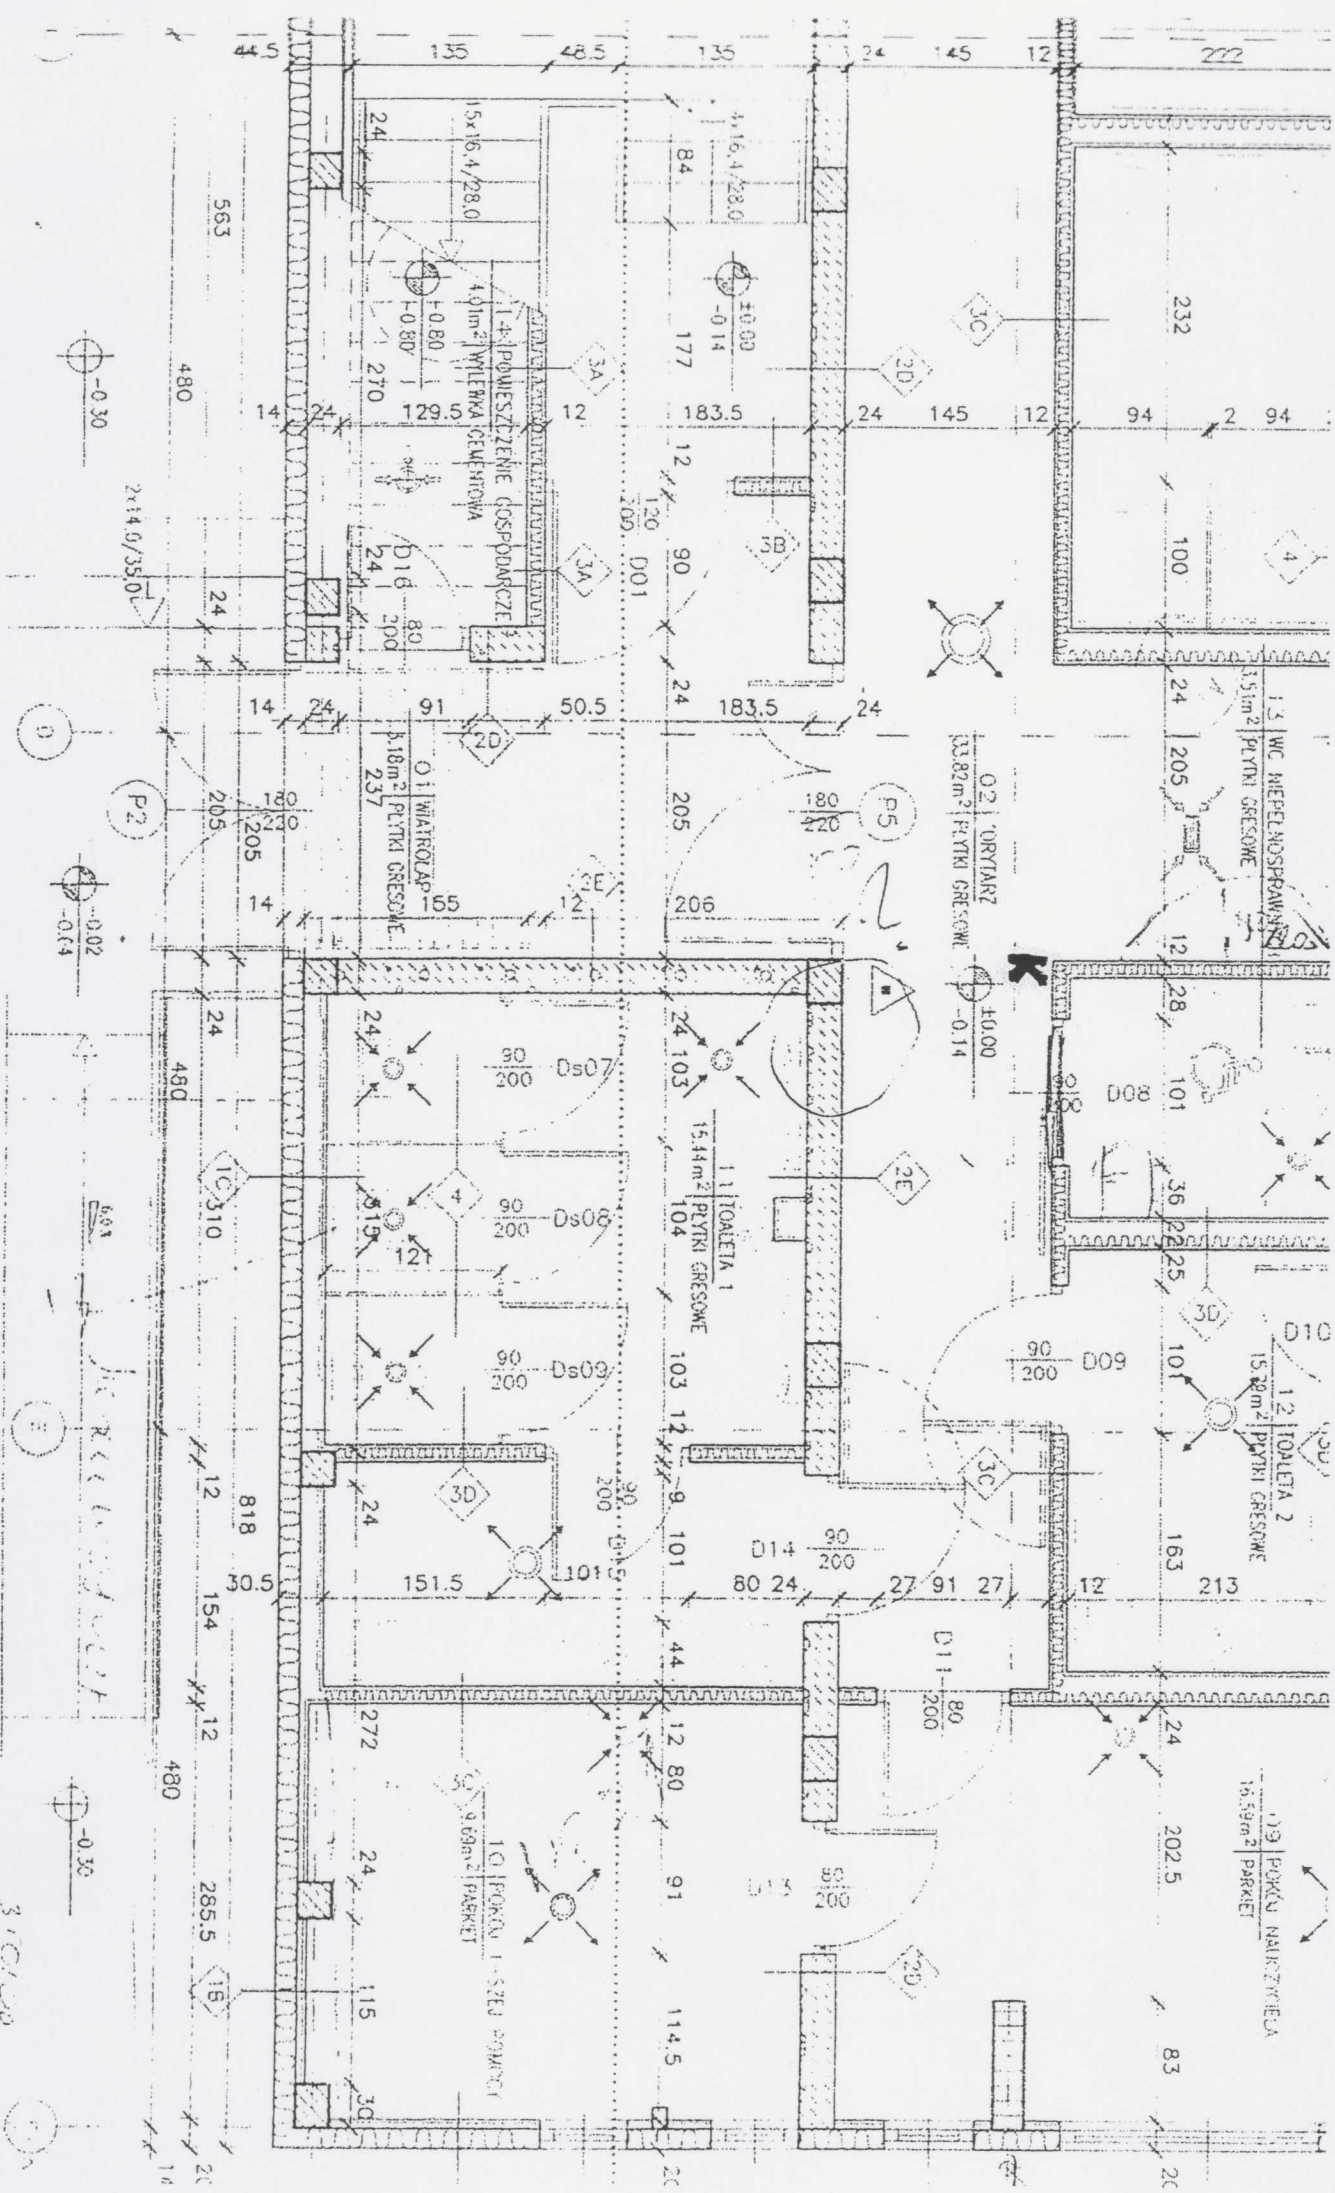

Rozmieszczenie kamer zewnętrznych na terenie szkolnym w Liceum im. Polskiej Macierzy Szkolnej:

k - kamery zewnętrzne

Rozmieszczenie kamer wewnętrznych w budynkach szkolnych w Liceum im. Polskiej Macierzy Szkolnej:  
Hala sportowa - parter - (1 kamera).

Rozmieszczenie kamer wewnętrznych w budynkach szkolnych w Liceum im. Polskiej Macierzy Szkolnej:  
Budynek nr.2 – parter - (5 kamer).

Rozmieszczenie kamer wewnętrznych w budynkach szkolnych w Liceum im. Polskiej Macierzy Szkolnej:  
Budynek nr.1 – II piętro (3 kamery).

Rozmieszczenie kamer wewnętrznych w budynkach szkolnych w Liceum im. Polskiej Macierzy Szkolnej:  
Budynek nr.1 – I piętro (2 kamery).

Rozmieszczenie kamer wewnętrznych w budynkach szkolnych w Liceum im. Polskiej Matczy Szkolnej:  
Budynek nr.1 – parter (4 kamery).