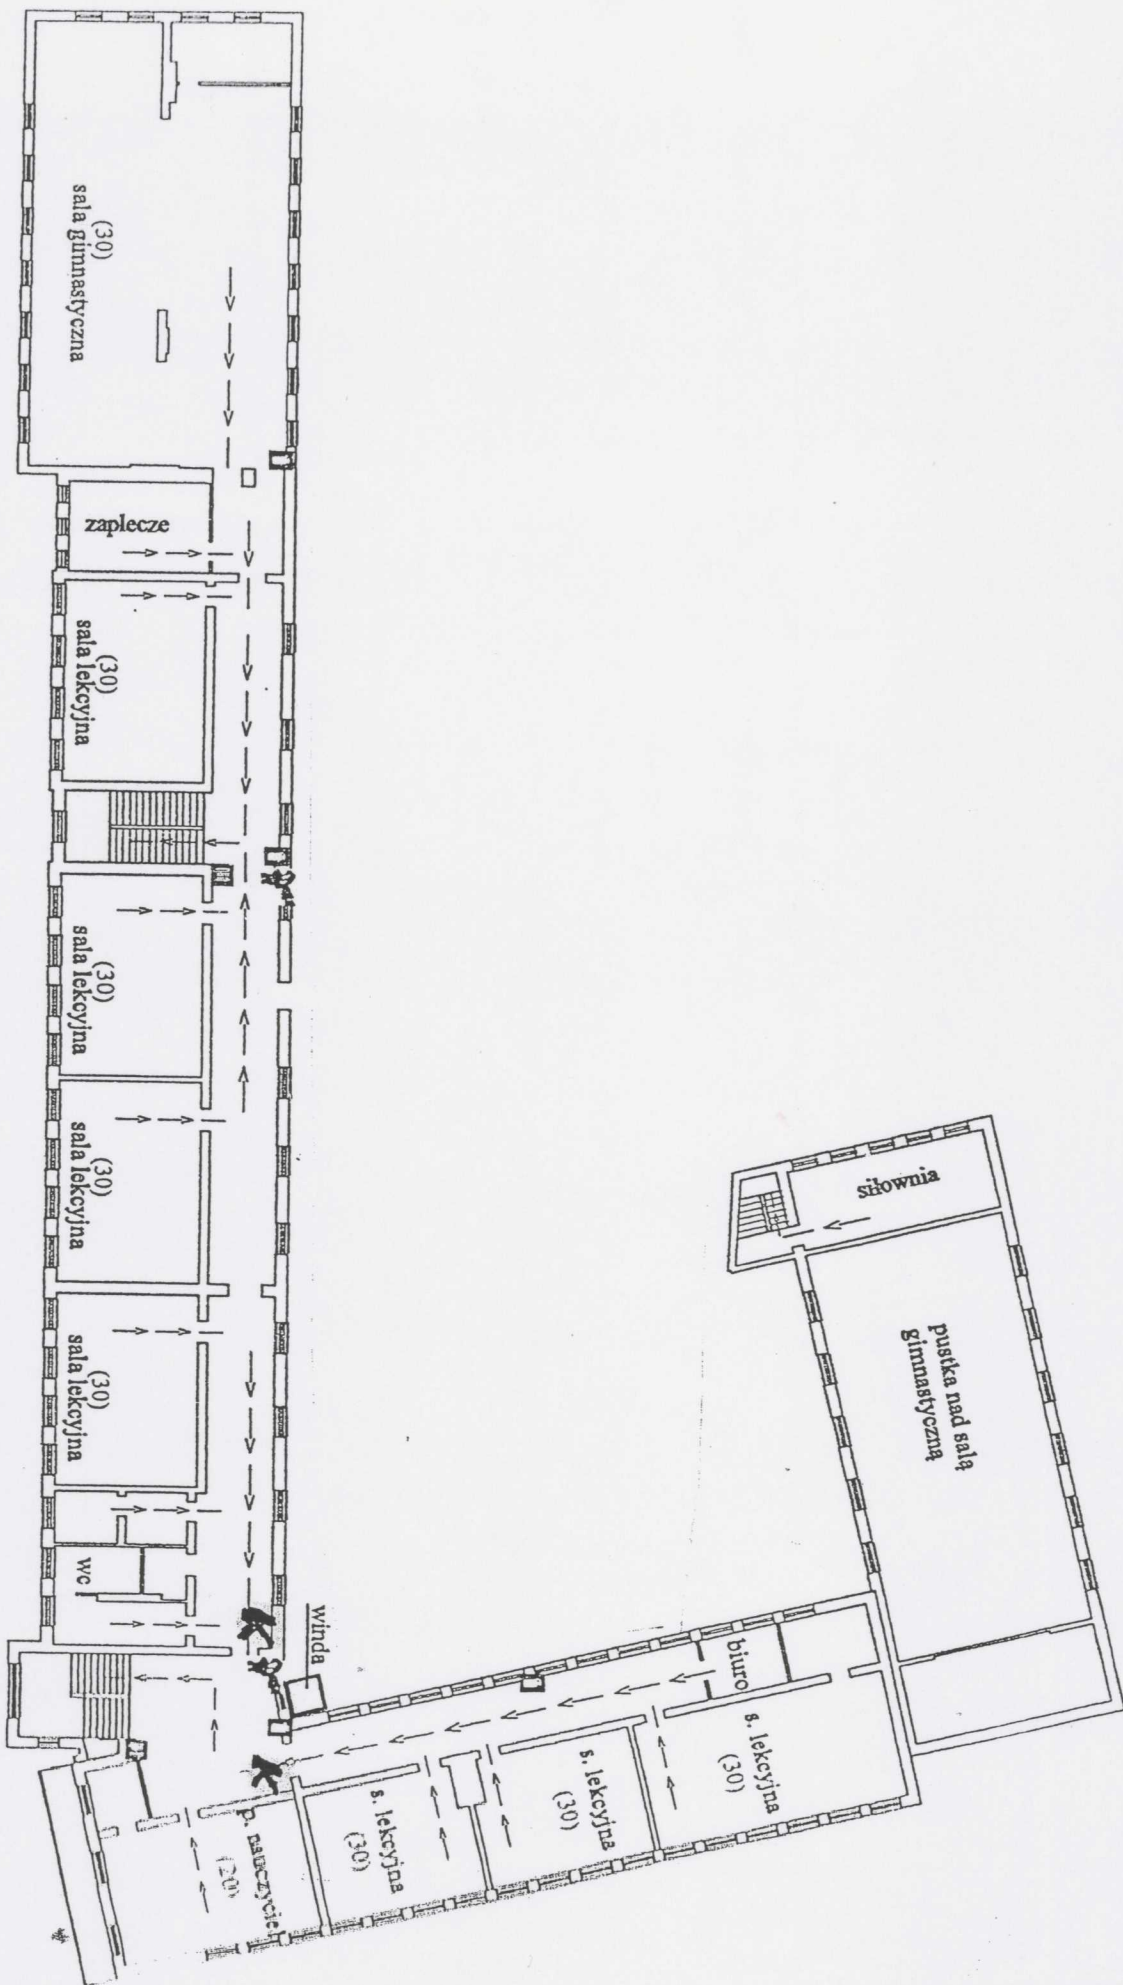

Rozmieszczenie kamer zewnętrznych na terenie szkolnym w Liceum im. Polskiej Macierzy Szkolnej:

k - kamery zewnętrzne

Rozmieszczenie kamer wewnętrznych w budynkach szkolnych w Liceum im. Polskiej Macierzy Szkolnej:  
Hala sportowa - parter - (1 kamera).

Rozmieszczenie kamer wewnętrznych w budynkach szkolnych w Liceum im. Polskiej Macierzy Szkolnej:  
Budynek nr.2 – parter - (5 kamer).

Rozmieszczenie kamer wewnętrznych w budynkach szkolnych w Liceum im. Polskiej Macierzy Szkolnej:  
Budynek nr.1 – II piętro (3 kamery).

Rozmieszczenie kamer wewnętrznych w budynkach szkolnych w Liceum im. Polskiej Macierzy Szkolnej:  
Budynek nr.1 – I piętro (2 kamery).

Rozmieszczenie kamer wewnętrznych w budynkach szkolnych w Liceum im. Polskiej Matczy Szkolnej:  
Budynek nr.1 – parter (4 kamery).