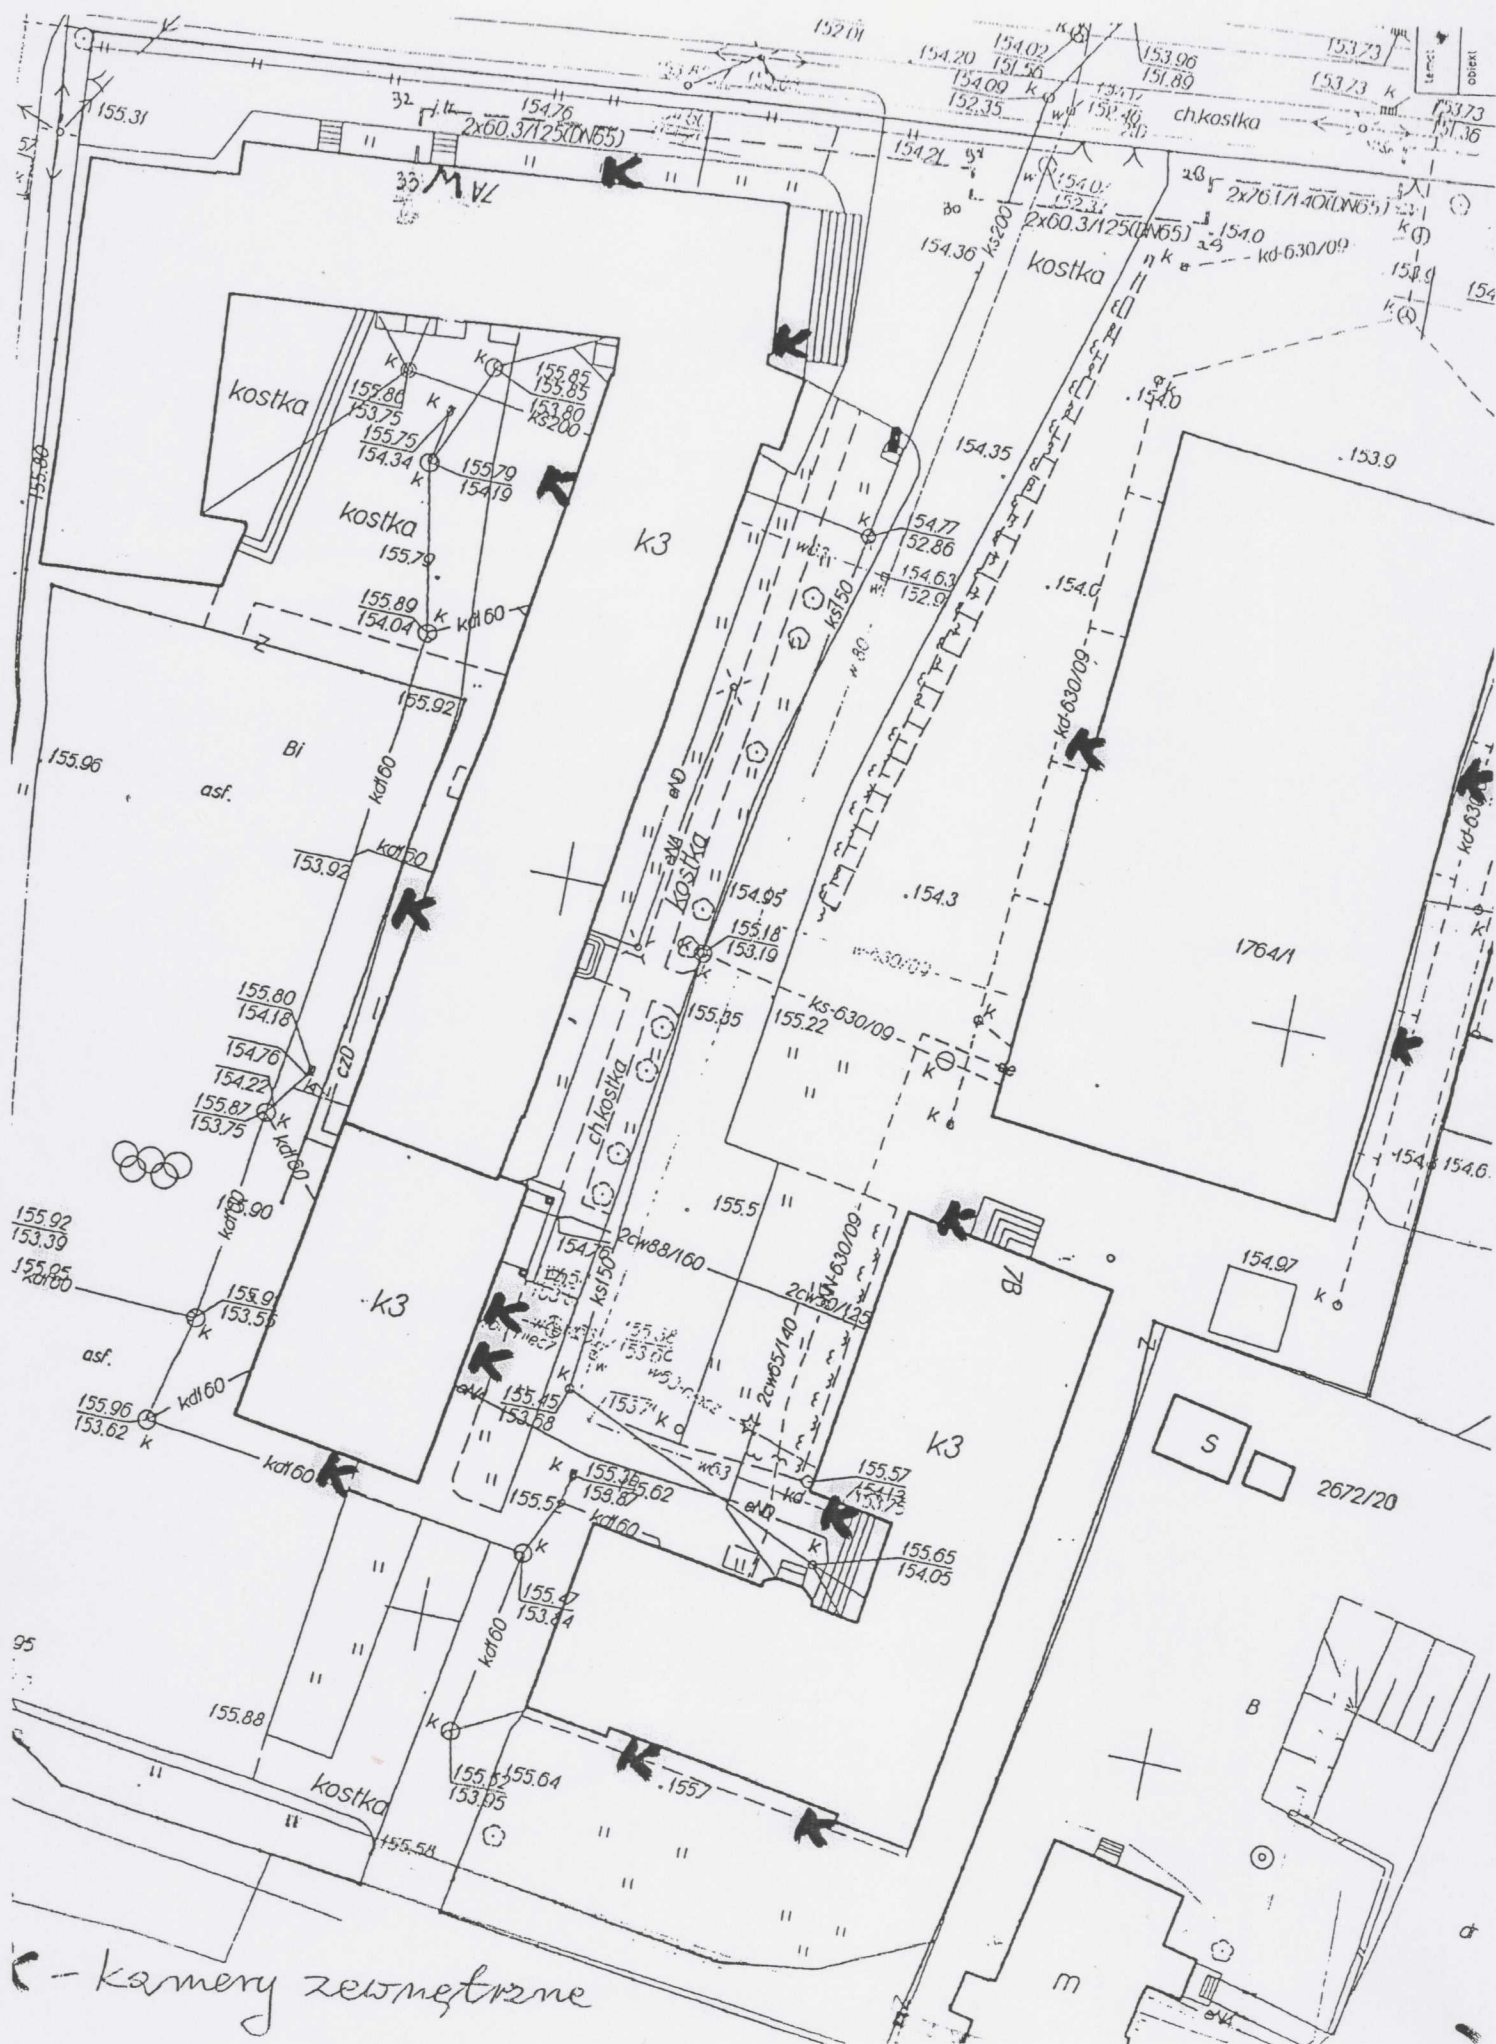

Rozmieszczenie kamer zewnętrznych na terenie szkolnym w Liceum im. Polskiej Macierzy Szkolnej:

k - kamery zewnętrzne

Rozmieszczenie kamer wewnętrznych w budynkach szkolnych w Liceum im. Polskiej Macierzy Szkolnej:  
Hala sportowa - parter - (1 kamera).

Rozmieszczenie kamer wewnętrznych w budynkach szkolnych w Liceum im. Polskiej Macierzy Szkolnej:  
Budynek nr.2 – parter - (5 kamer).

Rozmieszczenie kamer wewnętrznych w budynkach szkolnych w Liceum im. Polskiej Macierzy Szkolnej:  
Budynek nr.1 – II piętro (3 kamery).

Rozmieszczenie kamer wewnętrznych w budynkach szkolnych w Liceum im. Polskiej Macierzy Szkolnej:  
Budynek nr.1 – I piętro (2 kamery).

Rozmieszczenie kamer wewnętrznych w budynkach szkolnych w Liceum im. Polskiej Matczy Szkolnej:  
Budynek nr.1 – parter (4 kamery).