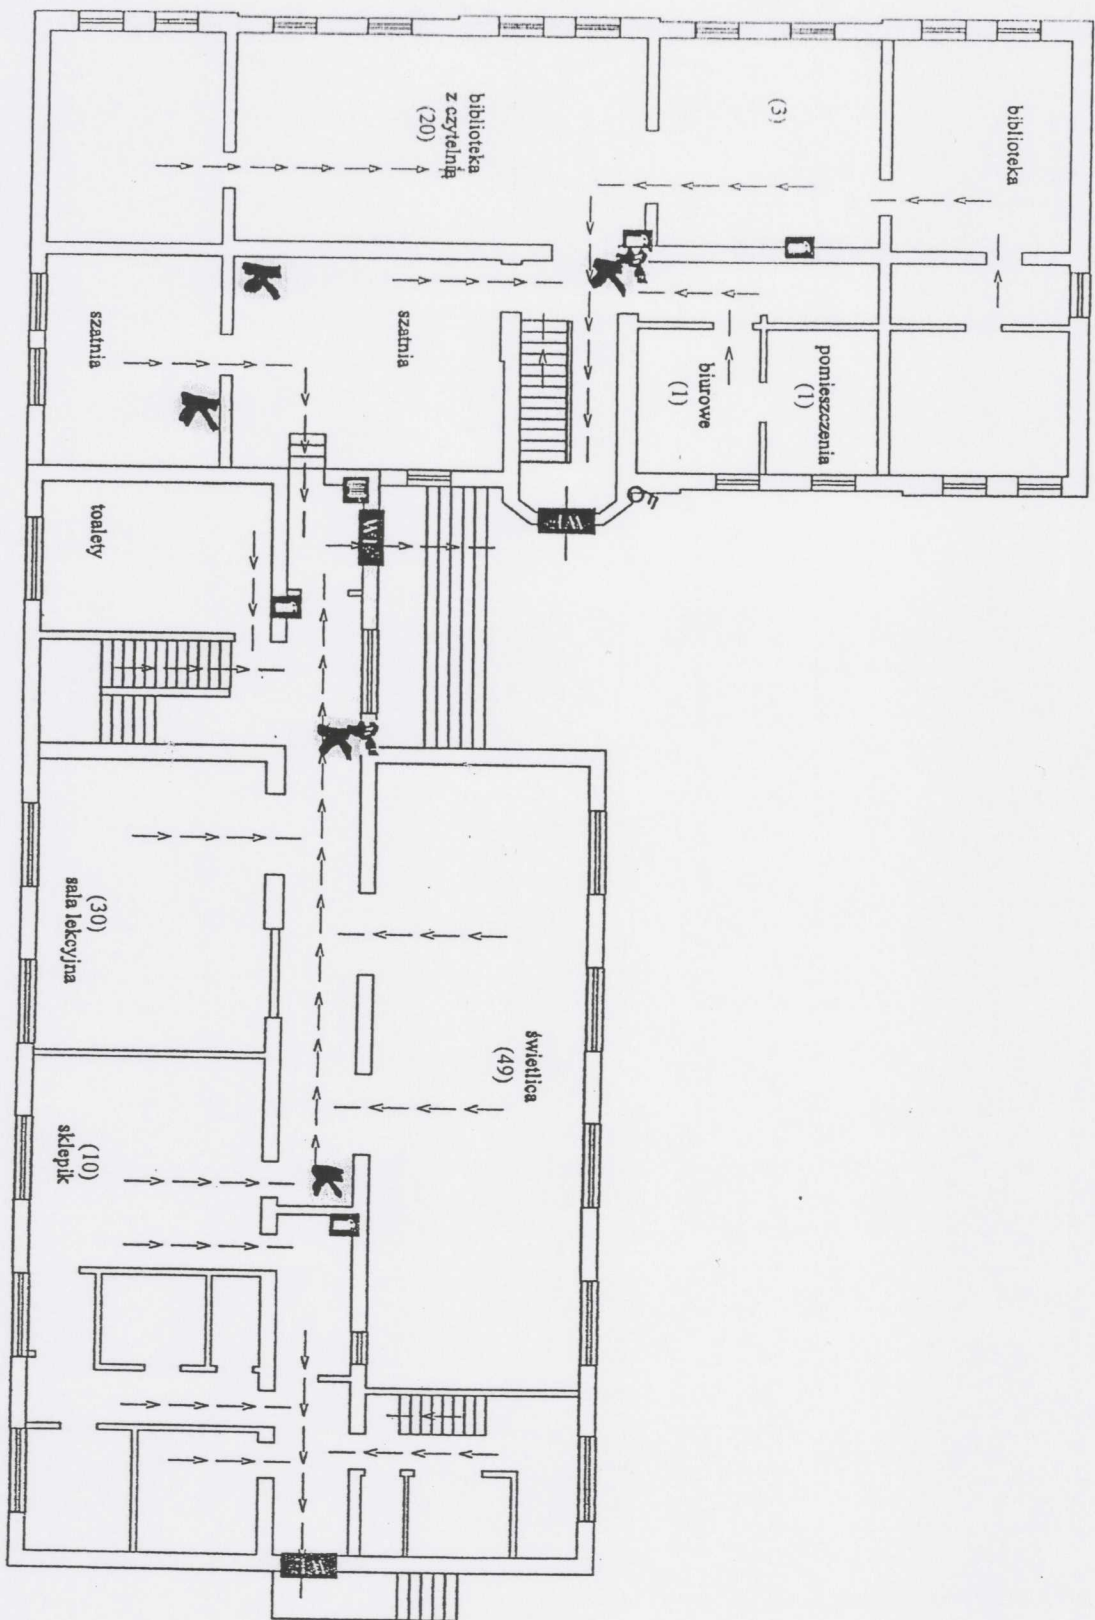

Rozmieszczenie kamer zewnętrznych na terenie szkolnym w Liceum im. Polskiej Macierzy Szkolnej:

k - kamery zewnętrzne

Rozmieszczenie kamer wewnętrznych w budynkach szkolnych w Liceum im. Polskiej Macierzy Szkolnej:  
Hala sportowa - parter - (1 kamera).

Rozmieszczenie kamer wewnętrznych w budynkach szkolnych w Liceum im. Polskiej Macierzy Szkolnej:  
Budynek nr.2 – parter - (5 kamer).

Rozmieszczenie kamer wewnętrznych w budynkach szkolnych w Liceum im. Polskiej Macierzy Szkolnej:  
Budynek nr.1 – II piętro (3 kamery).

Rozmieszczenie kamer wewnętrznych w budynkach szkolnych w Liceum im. Polskiej Macierzy Szkolnej:  
Budynek nr.1 – I piętro (2 kamery).

Rozmieszczenie kamer wewnętrznych w budynkach szkolnych w Liceum im. Polskiej Matczy Szkolnej:  
Budynek nr.1 – parter (4 kamery).